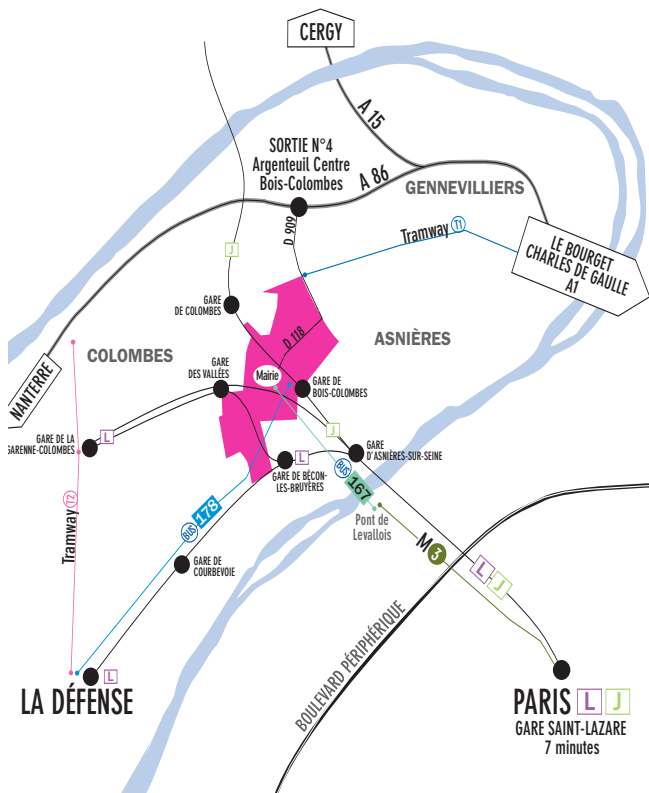

Plan d'accès à l'hôtel de ville de Bois-Colombes

Hôtel de ville
15, rue Charles-Duflos
92270 Bois-Colombes

- Accès :
- par le bus 167 (arrêt le plus proche : Hôtel de ville) et 178 (gare de Bois-Colombes)
 - par le train, ligne J : arrêt Bois-Colombes à 5 min. de marche de la gare de Bois-Colombes
 - ligne L : arrêt Bécon les Bruyères à 15 min. de marche de la gare de Bois-Colombes
 - à vélo : parking à proximité
 - et en voiture : parking des Aubépines