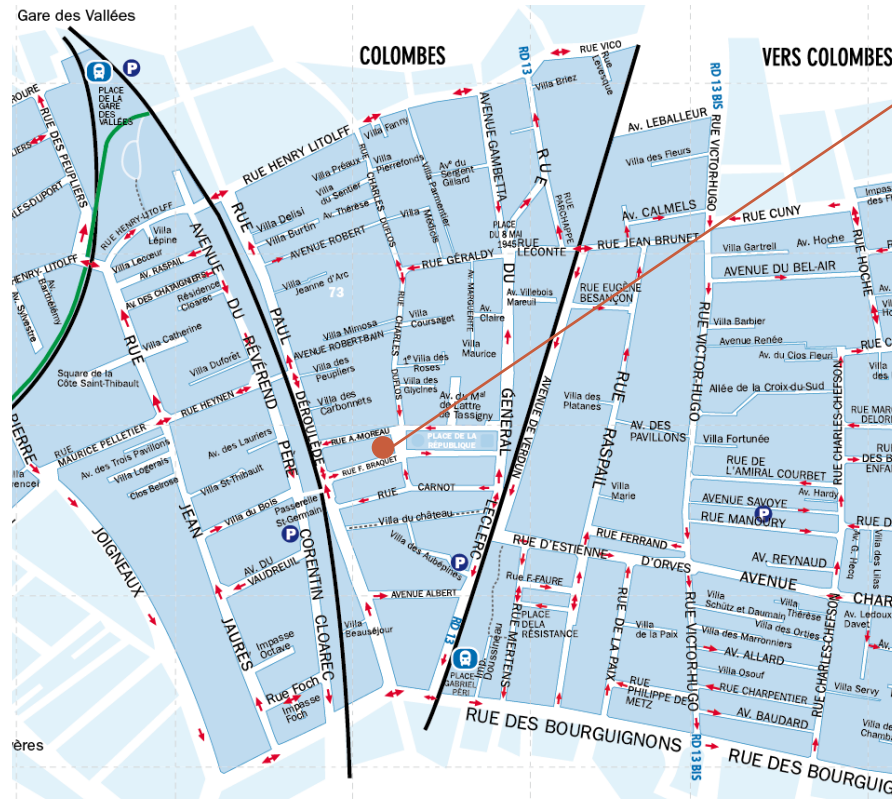

Plan d'accès à l'hôtel de ville de Bois-Colombes

Hôtel de ville
15, rue Charles-Duflos
92270 Bois-Colombes

- Accès :
- par le bus 167 (arrêt le plus proche : Hôtel de ville) et 178 (gare de Bois-Colombes)
 - par le train, ligne J : arrêt Bois-Colombes à 5 min. de marche de la gare de Bois-Colombes
 - ligne L : arrêt Bécon les Bruyères à 15 min. de marche de la gare de Bois-Colombes
 - à vélo : parking à proximité
 - et en voiture : parking des Aubépines